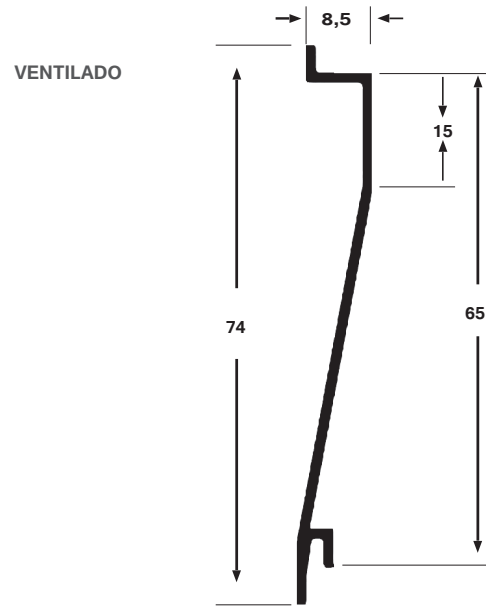

VENEZIANAS E LAMBRIS

LB-060
0,451 kg/mt

VZ-024
0,240 kg/mt

US-280
0,240 kg/mt

LB-038 - 5M
LB-038 - 6M
0,636 kg/mt

LB-036
0,495 kg/m